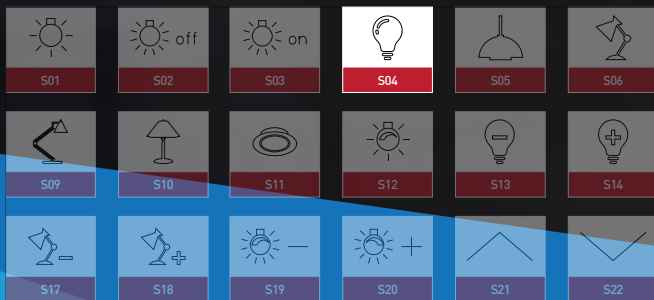

Design Panel Serie **Largho**

---

**Largho L2**  
**Largho L4**

**Largho L6**  
**Largho L8**  
**Largho L10**  
**Largho L12**

**Largho R6**  
**Largho R8**  
**Largho R10**  
**Largho R12**

**Largho R6LCD**  
**Largho R8LCD**  
**Largho R10LCD**  
**Largho R12LCD**

Design Panel Serie **Contrattempo**

---

**Contrattempo 2**  
**Contrattempo 4**  
**Contrattempo 6**

Design Panel Serie **Barchetto**

---

**Barchetto 2**  
**Barchetto 4**  
**Barchetto 6**

Design Panel Serie **Trico**

# Tableau Konfigurator / panel configurator

Tastendesign / push button design ⚙️

0,5mm erhaben / 0,5mm raised

bünding / flat

Symbol zur Funktion / symbol indicating function ⚙️

Farbauswahl nach Muster / color selection according to sample